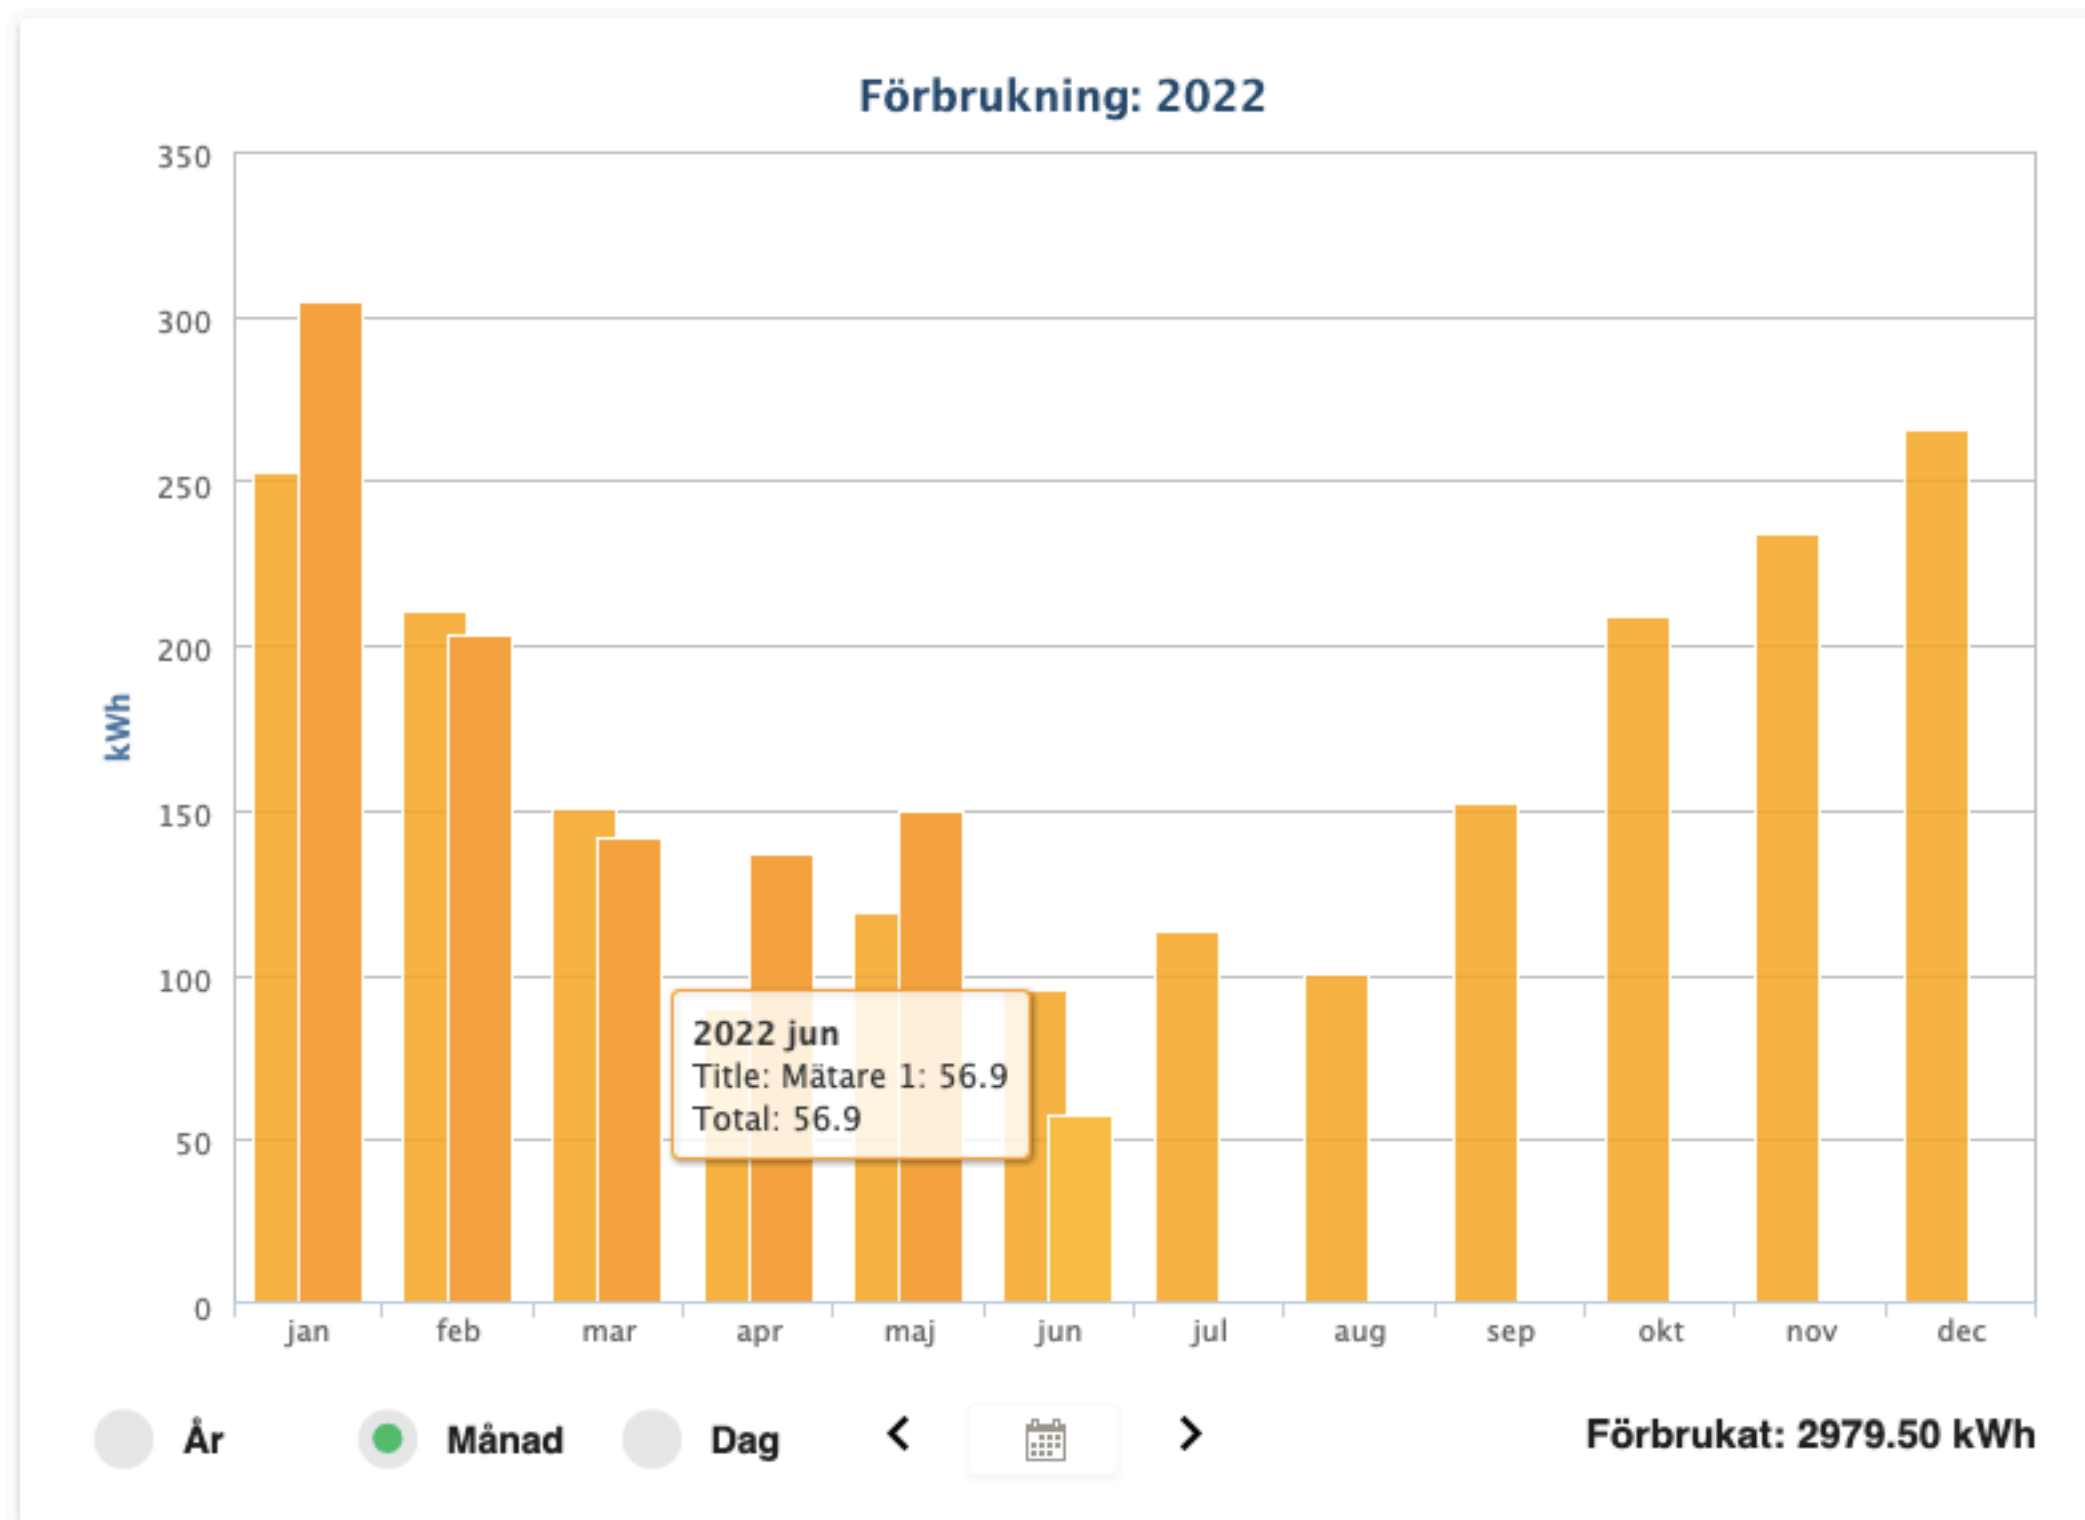

Elförbrukning som kan brytas ner per år och månad och dag

Och samma gäller även för varmvatten