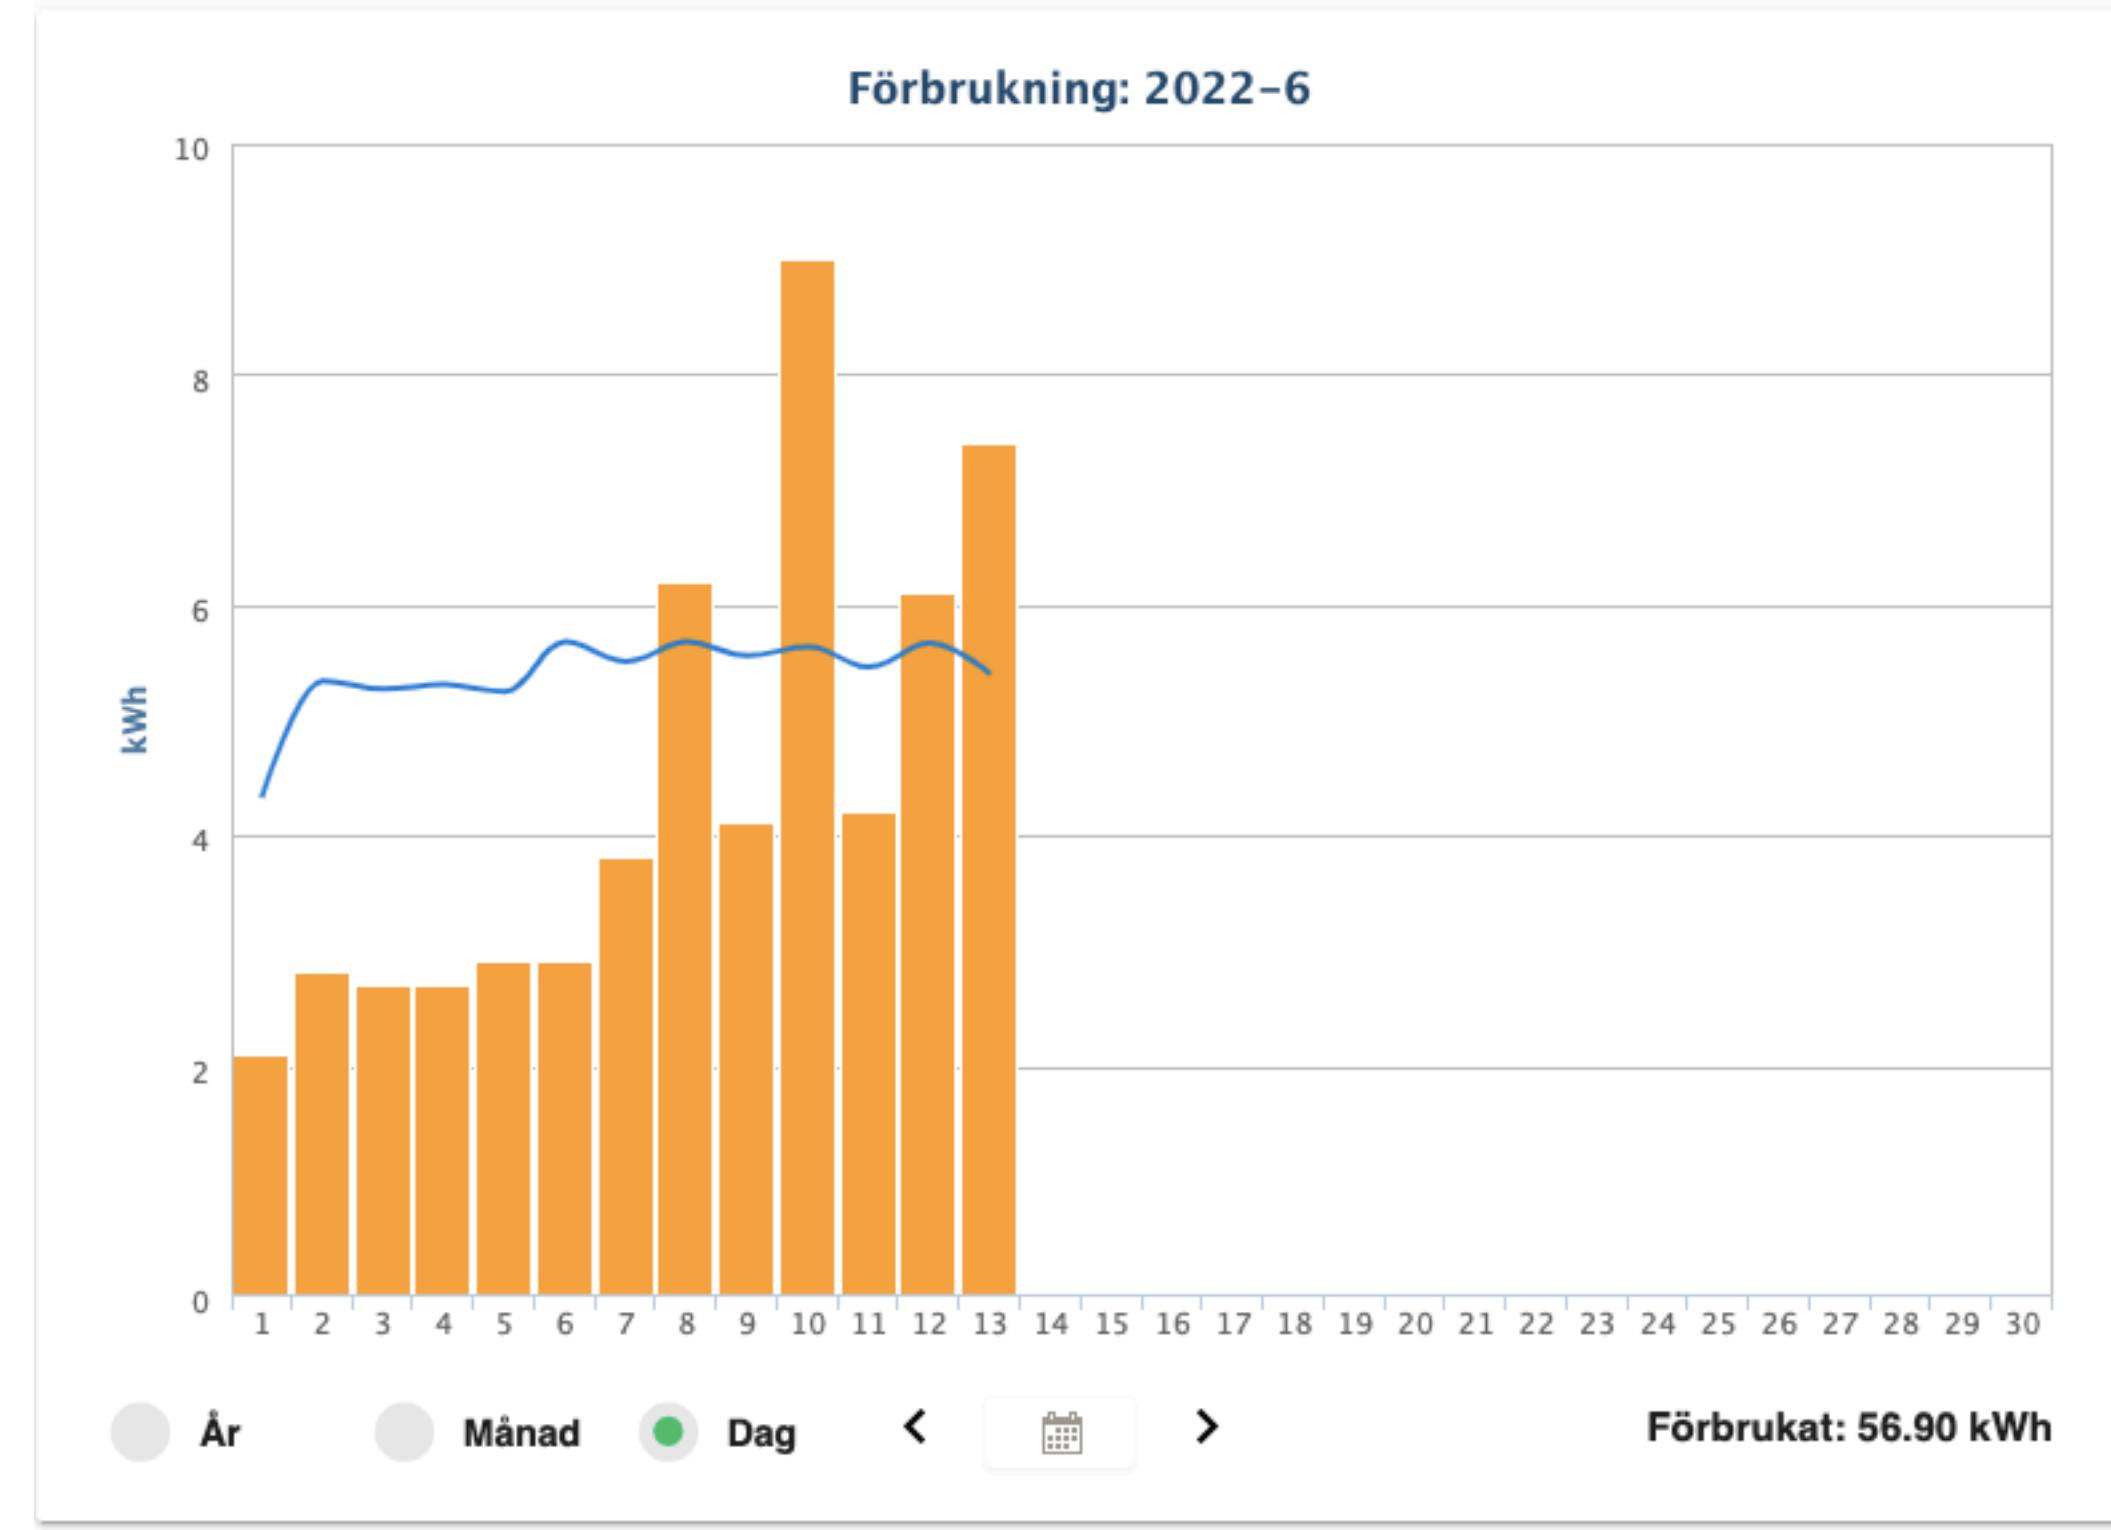

Elförbrukning som kan brytas ner per år och månad och dag

Och samma gäller även för varmvatten